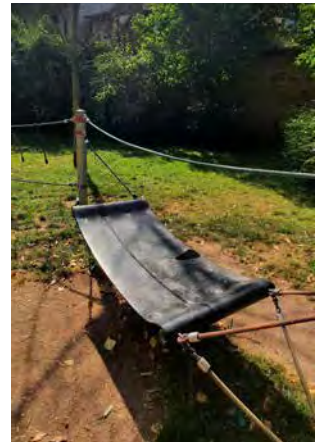

Spielgeräte: Kleinkindwippe, Kletterturm, Kletterturm mit Rutsche, Schaukel
außerdem: Pfalzbachschlucht als Wanderweg

Neustadt – Bleichaulage

An der Bleiche 2

27

Der Spielplatz liegt direkt am „Bleich“-Weiher vor der historischen Stadtmauer und besticht durch viele verschiedene Spielelemente. Der Spielbereich im Park ist teilweise umzäunt.

Spielgeräte: Kleinkindspielturm mit Sandspielement, Kletternetz, Schaukeln (auch mit Tangositz), Seilparcours mit verschiedenen Geräten, Spielturm mit Rutsche; Bocciabahn, Fitnessgeräte

Ein ganz besonderer Spielplatz wartet „An den Herrenbergen“: Hier kann man durch die Luft schaukeln, mit Wasser experimentieren oder in der Wiese herumtoben.