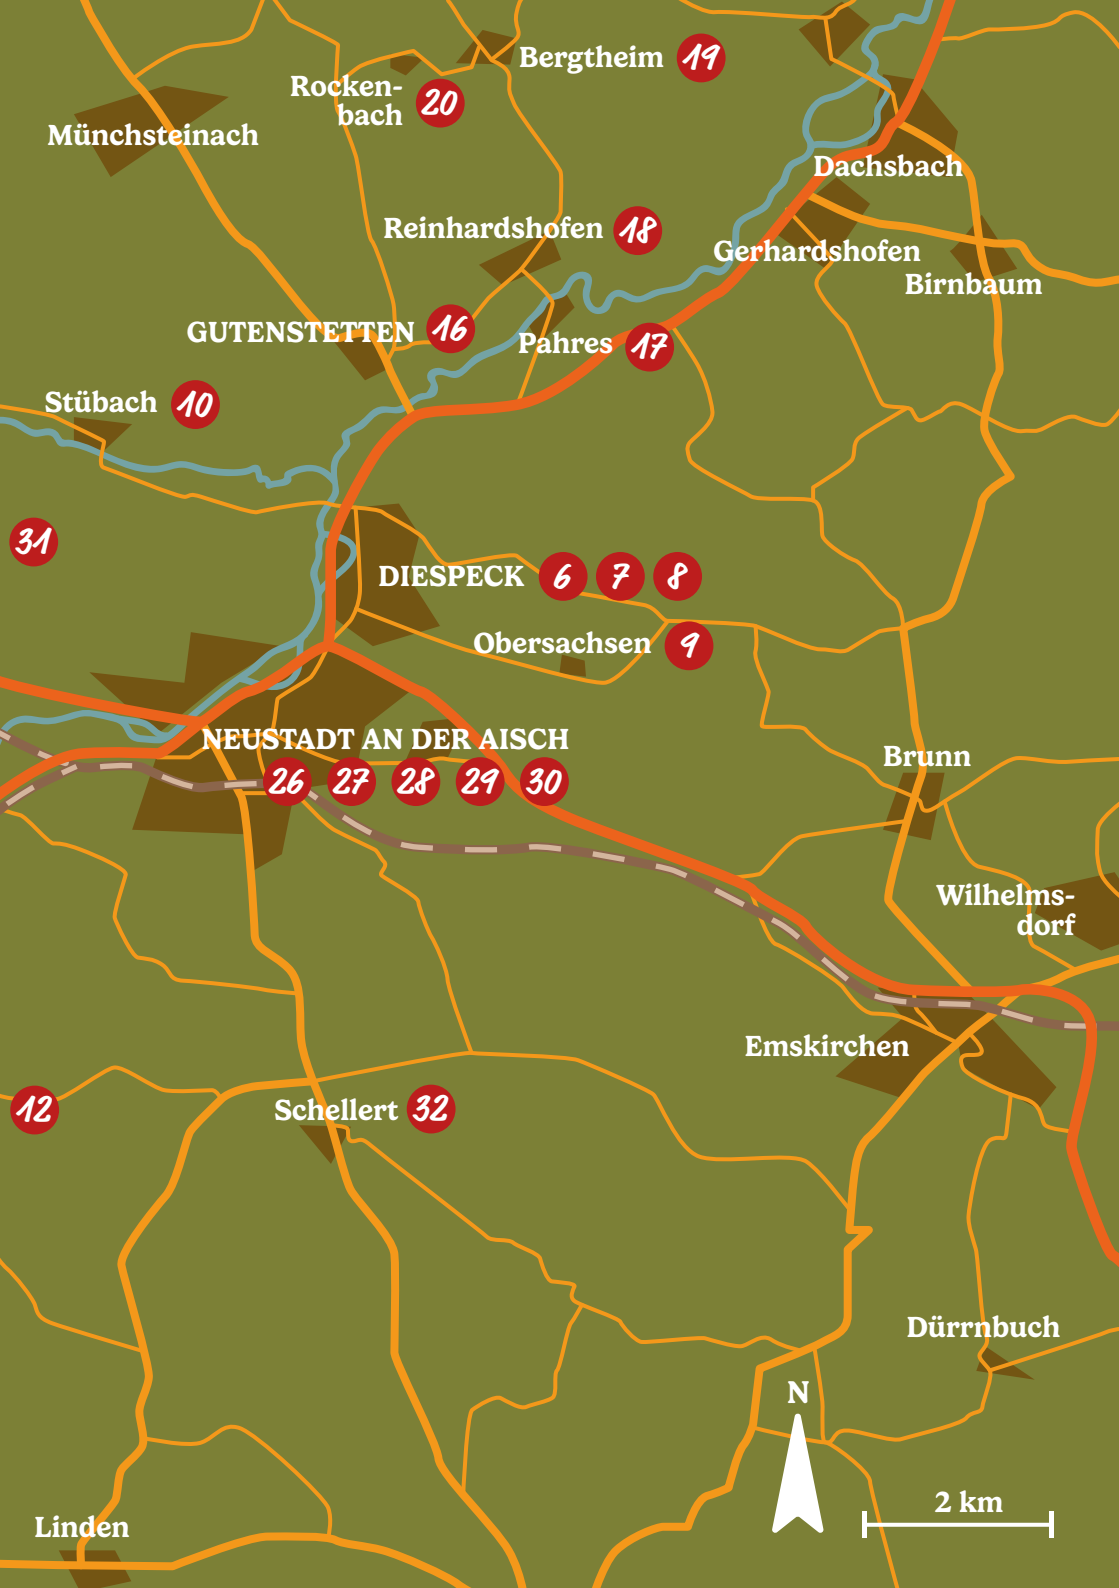

Der kleine Spielplatz in der Dorfmitte des Ortsteiles Altheim besticht durch seine Idylle. Zahlreiche Sitzgelegenheiten laden zum Verweilen ein.

Spielgeräte: Kletterturm mit Rutsche, Reck, Wippe

Walddachsbach